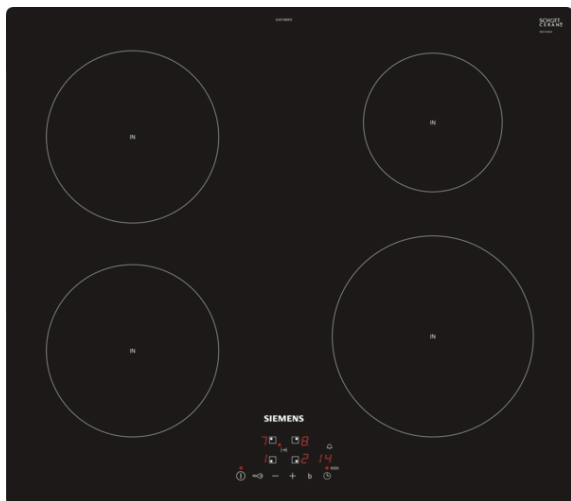

iQ100, Indukčná varná doska, 60 cm, čierna EU611BEB1E

Zvláštne príslušenstvo

HZ9SE060	6 dielna sad riadu
HZ9SE040	4 dielna sada riadu
HZ9SE030	Sada riadu
HZ390090	Wok panvica s mriežkou a pokrievkou

Indukčná varná doska - rýchlejšie, bezpečnejšie, čistejšie a efektívnejšie varenie.

Výbava

Technické údaje

označenie produktového radu : Varná doska s ovládaním
konštrukcia : Vstavaný spotrebič
zdroj el. energie : elektrický
počet varných zón, ktoré možno použiť súčasne : 4
Rozmery niky : 51 x 560-560 x 490-500 mm
šírka : 592 mm
rozmery spotrebiča : 51 x 592 x 522 mm
rozmery zabaleného spotrebiča : 126 x 753 x 603 mm
Hmotnosť netto : 11,4 kg
hmotnosť brutto : 12,6 kg
ukazovateľ zvyšného tepla : Separátne
umiestnenie ovládacieho panelu : vpredu
základný materiál povrchu : sklokeramika
materiál povrchu : čierna
aprobačné certifikáty : AENOR, CE, G-Mark
Dĺžka prívodného kábla : 110 cm
EAN : 4242003716472
príkon : 4600 W
napätie : 220-240 V
frekvencia : 50; 60 Hz

4 242003 716472

iQ100, Indukčná varná doska, 60 cm, čierna EU611BEB1E

Výbava

- 60 cm: komfortný priestor 4 hrnce a panvice.

Flexibilita varných zón

- varná zóna, predná ľavá: 180 mm, 1.8 kW (max. výkon 3.1 kW)
- varná zóna, zadná ľavá: 180 mm, 1.8 kW (max. výkon 3.1 kW)
- varná zóna, zadná pravá: 145 mm, 1.4 kW (max. výkon 2.2 kW)
- varná zóna, predná pravá: 210 mm, 2.2 kW (max. výkon 3.7 kW)